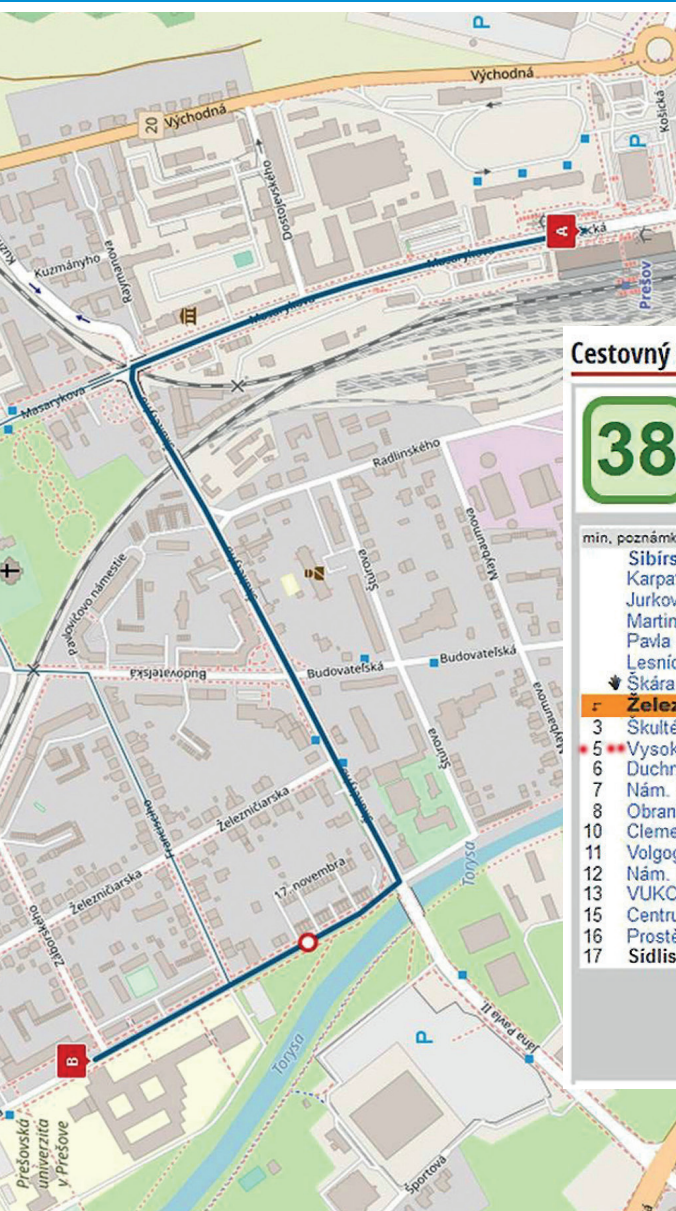

Vedecká konferencia sa koná v rámci riešenia grantového projektu:

*APVV-15-0036 Východné Slovensko v 19. a 20. storočí
vo vzťahu centra a periférie*

Cestovný poriadok linky **38**

38

Železničná stanica   Autobusová stanica
▼
Sídliisko III

min. poznámka, zastávka, zóna	pondelok - piatok (školský rok)	
	hod.	minúta
Sibírska	1	
Karpatská	1	
Jurkovičova	05	06 36 59
Martina Benku	06	19 36 48
Pavla Horova	07	00 12 24 34 41 50
Lesnícka	08	05 20 35 50
Škára	09	05 20 35 50
Železničná stanica	10	05 20 35 50
3 Skultétyho	11	05 20 35 50
5 Vysokoškolský areál	12	05 20 35 48
6 Duchnovičovo nám.	13	00 12 24 36 48
7 Nám. mládeže	14	00 12 24 36 48
8 Obrancov mieru	15	00 12 24 36 50
10 Clementisova	16	05 20 35 50
11 Volgogradská	17	05 20 35 50
12 Nám. Kráľovnej pokoja	18	05 20 39 59
13 VUKOV	19	19 39 59
15 Centrum	20	19 39 59
16 Prostějovská	21	19 49
17 Sídliisko III	22	16 46